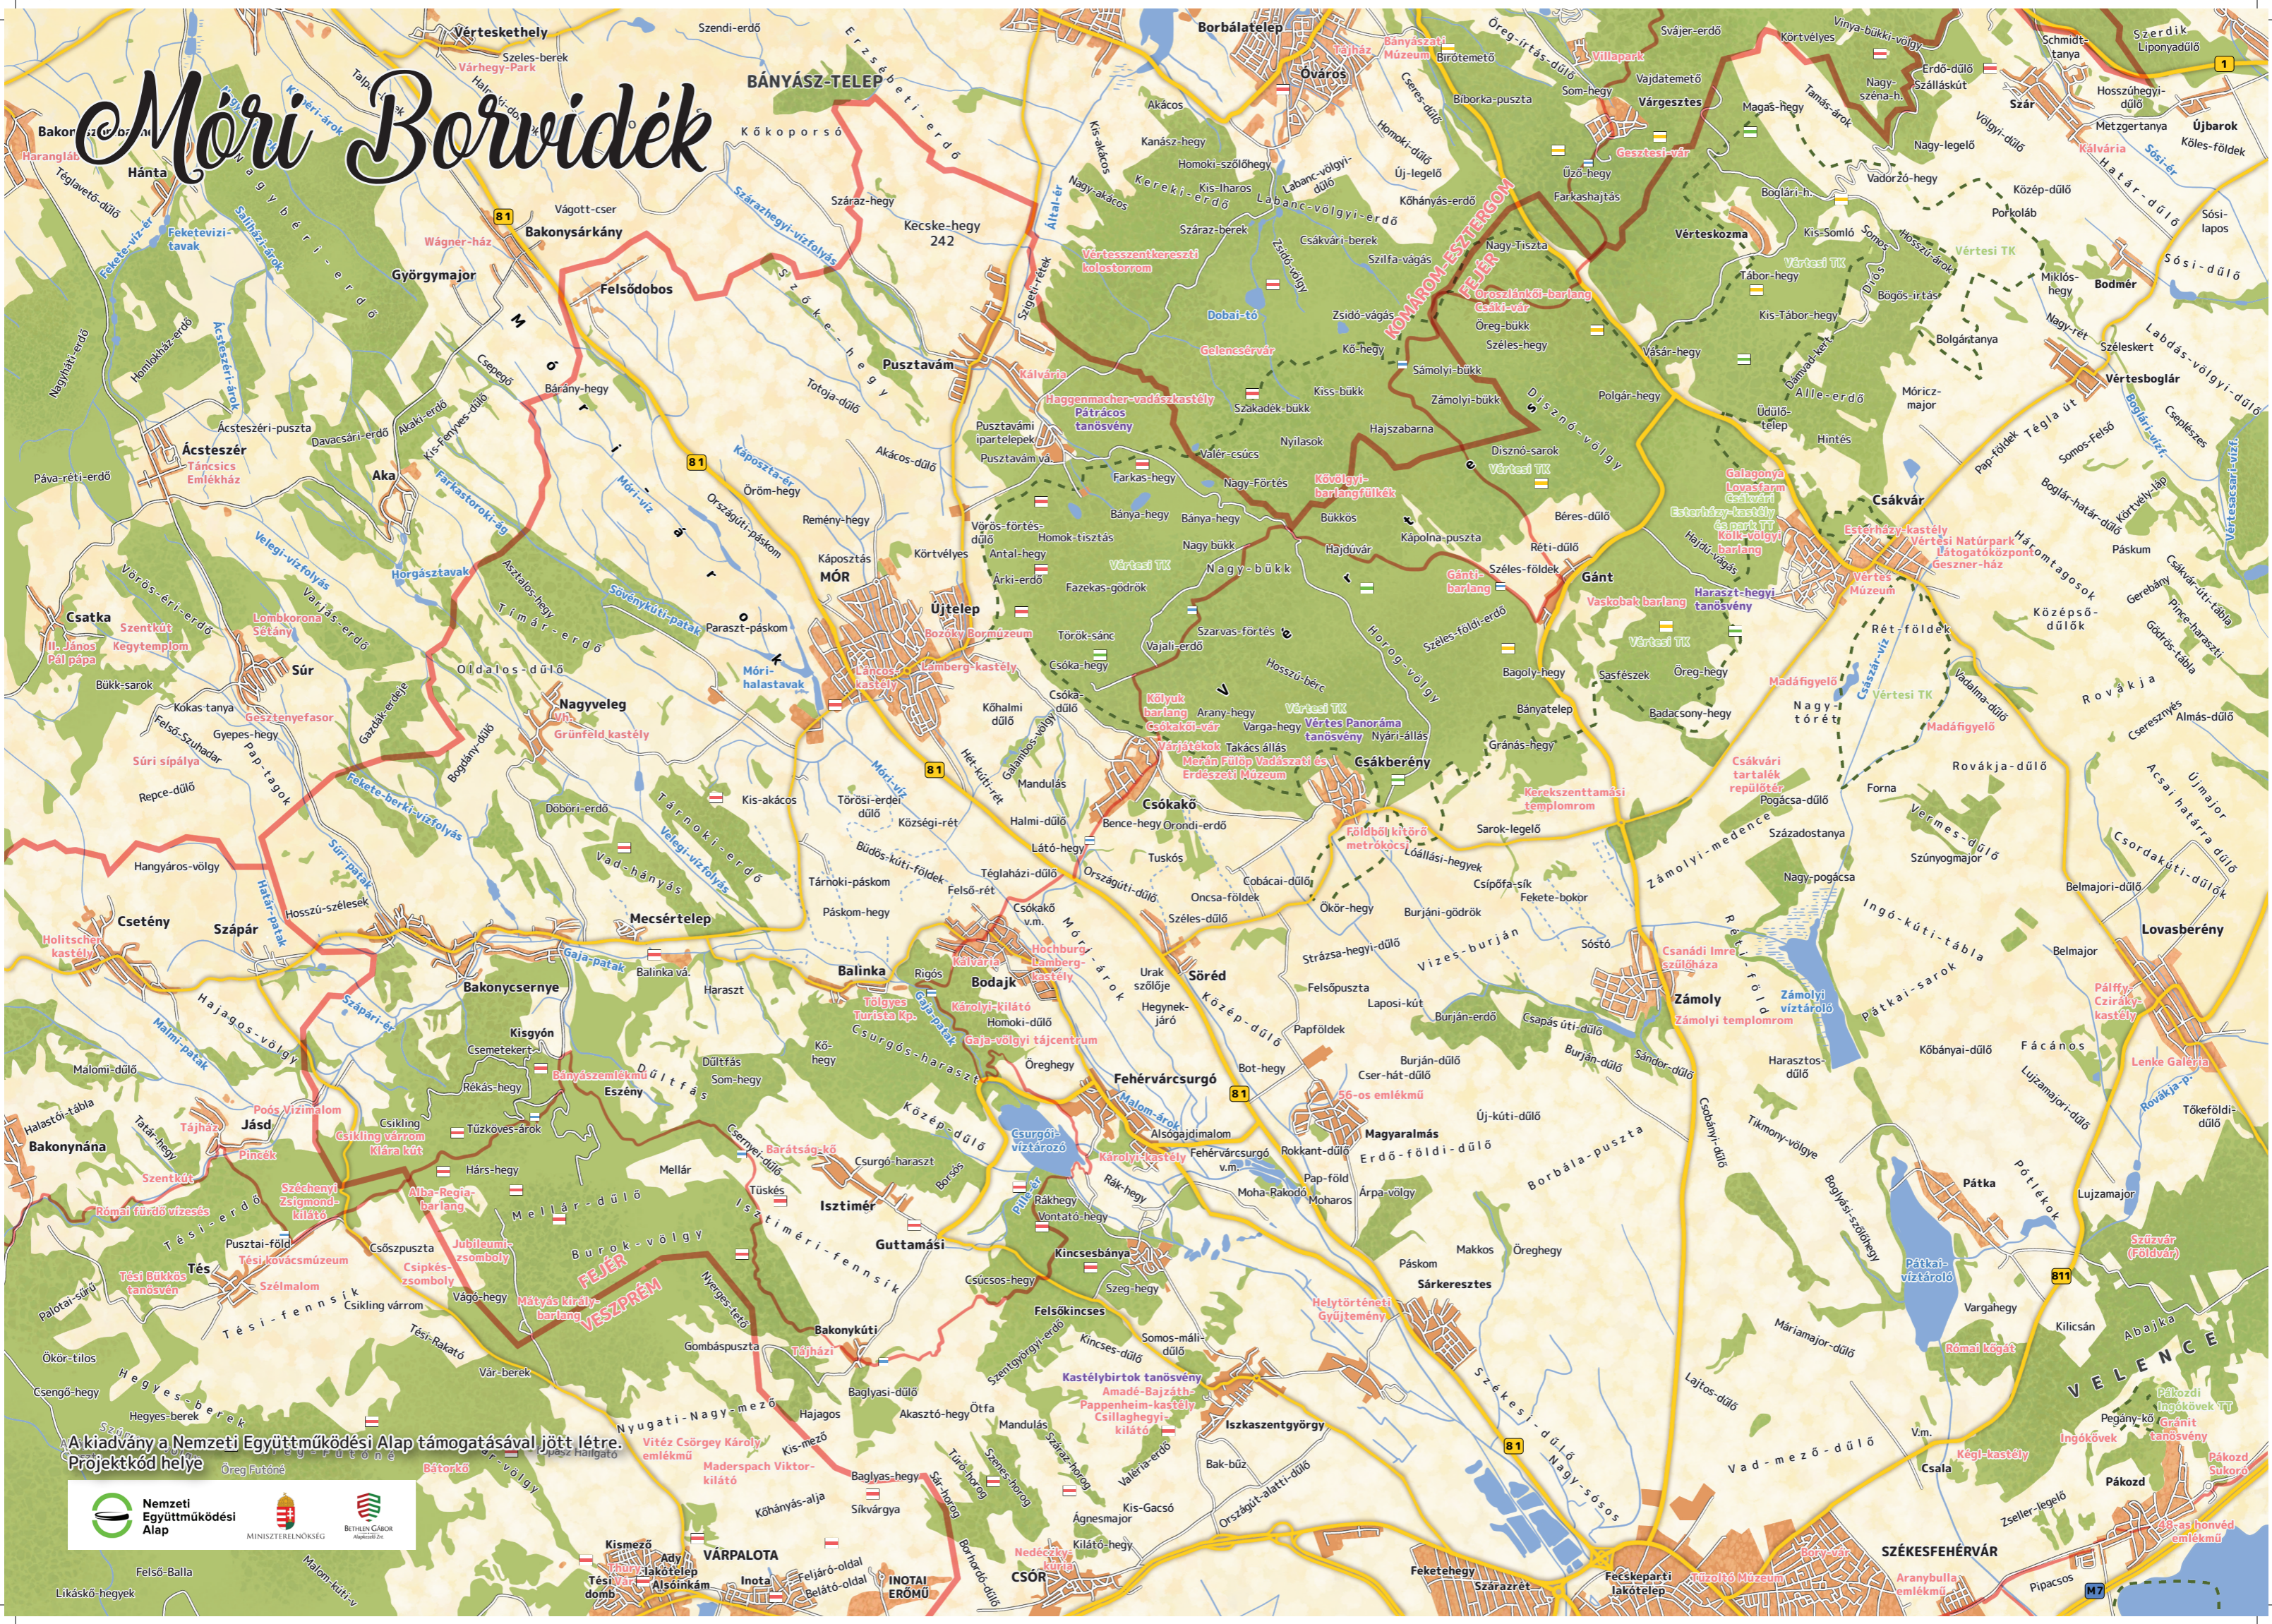

Móri Borvidék

A kiadvány a Nemzeti Együttműködési Alap támogatásával jött létre.
Projekt kód helye

Felső-Balla
Likáskő-hegyek